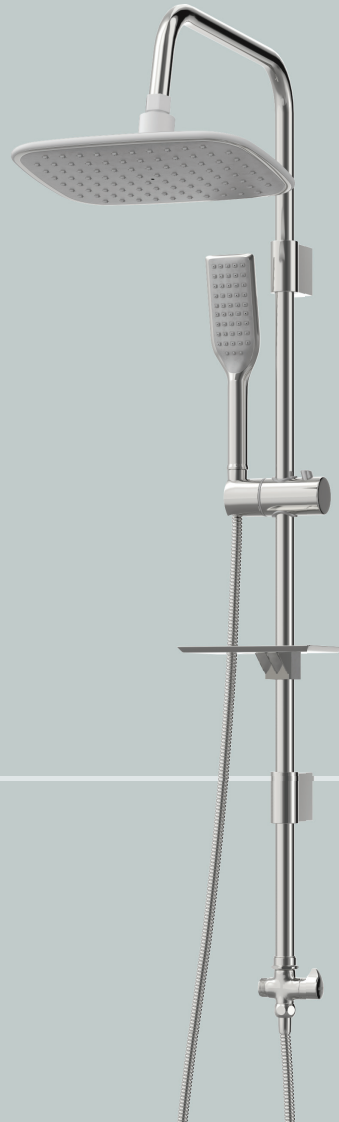

Chrome | کروم

Built in Faucets

توالت

روشویی

حمام

سردوش سقفی

قابل تعویض با سردوش دیواری

Series
DAMOON

قابل تعویض با سردوش دیواری

Series
QUEEN

KASIA
FAUCETS

عَلَم دوش

SHOWER SET

Shower Set

عَلَم دوش ديبا

Chrome | كروم

VENOUS

عَلَم دوش مورانو

Shower Set

Matte Chrome | کروم مات

MORANO

Shower Set

SORENA

عَلَم دوش سورنا

Chrome | کروم

عَلَم دوش آتِلا

Shower Set

Chrome | كروم

ATILA

Shower Set

علم دوش لاوین

Golden | طلائی