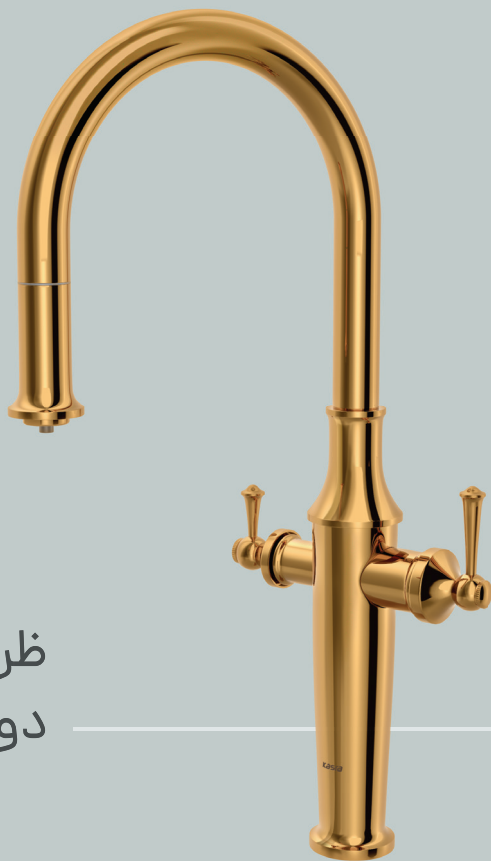

ظرفشویی شآوری
دومنظوره اسپوزا

Purification Kitchen

Golden | طلایی