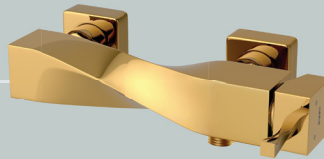

حمام فیلادلفیا
طلایی

توالت فیلادلفیا
طلایی

Single Lever

روشویی ناپل

Matte Chrome | کروم مات

Series
NAPLE

روشویی ناپل

کروم مات