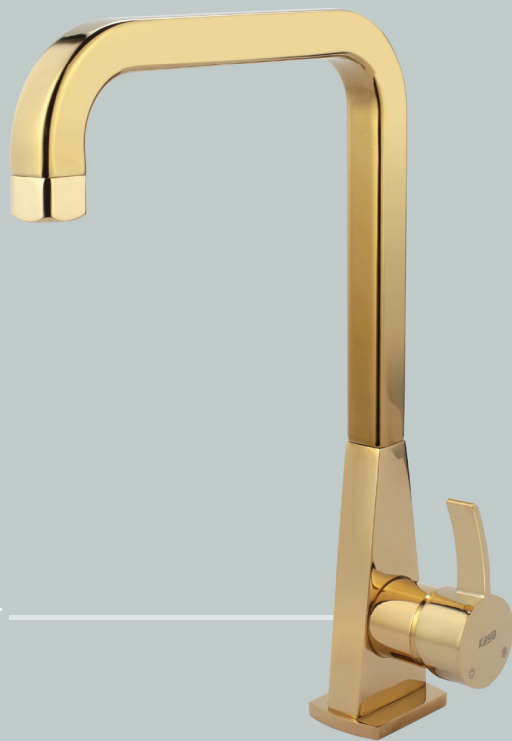

روشویی کنکورد
کروم

حمام کنکورد
کروم

توالت کنکورد
کروم

Single Lever

ظرفشویی دانوب

Matte Gold | طلايي مات

Series
DANOUB

روشویی دانوب

طلایی مات

حمام دانوب

طلایی مات

توالت دانوب

طلایی مات

Single Lever

ظرفشویی فیورنزو

Golden | طلائی

Series
FIORENZO

روشویی فیورنزو
طلایی

حمام فیورنزو
طلایی

توالت فیورنزو
طلایی

Single Lever

ظرفشویی رابین

Matte Chrome | کروم مات

Series
RABIN