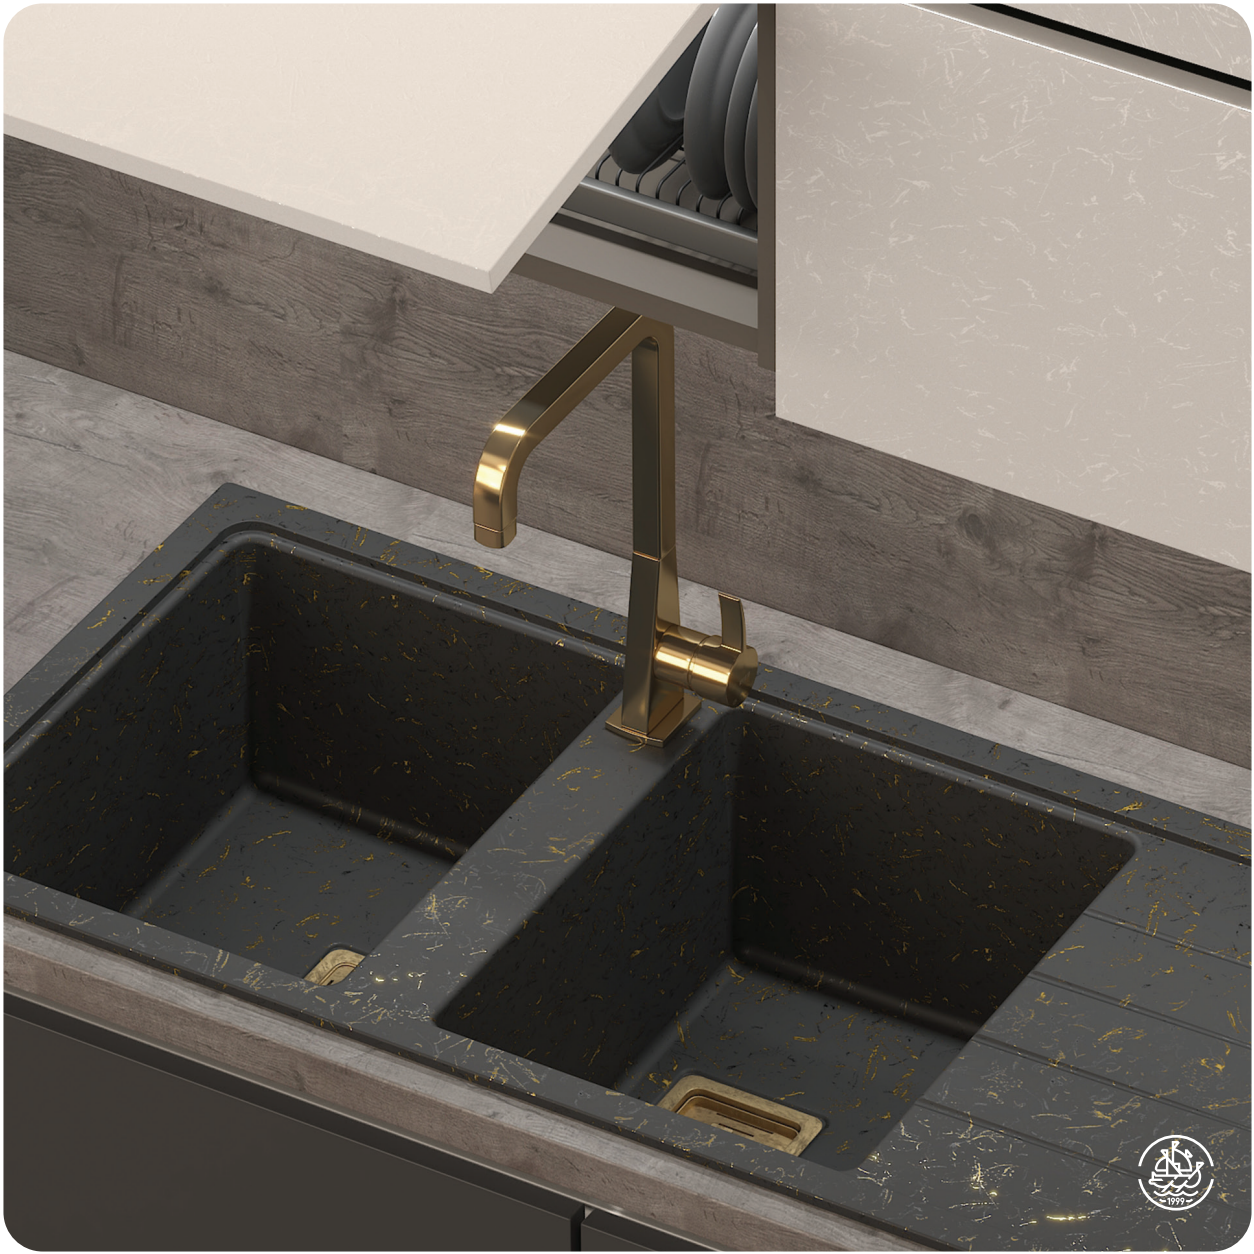

Series
FIORENZO

روشویی فیورنزو
طلایی

حمام فیورنزو
طلایی

توالت فیورنزو
طلایی

Single Lever

ظرفشویی رابین

Matte Chrome | کروم مات

Series
RABIN