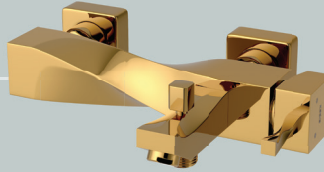

حمام فیلادلفیا
طلایی

توالت فیلادلفیا
طلایی

Single Lever

روشویی ناپل

Matte Chrome | کروم مات

Series
NAPLE

روشویی ناپل

کروم مات