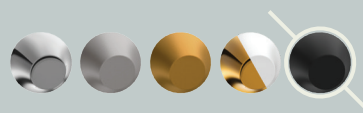

ظرفشویی شوری

PULLDOWN KITCHEN

Pull Down Kitchen

ظرفشویی شاورى هما

Black | مشكى

HOMA

ظرفشویی شاوری آتوسا

Matte Chrome | کروم مات