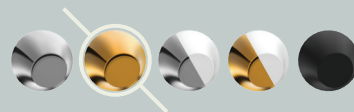

Single Lever

ظرفشویی دانوب

Matte Gold | طلائی مات

Series
DANOUB

روشویی دانوب

طلایی مات

حمام دانوب

طلایی مات

توالت دانوب

طلایی مات

Single Lever

ظرفشویی فیورنزو

Golden | طلائی

Series
FIORENZO

روشویی فیورنزو

طلایی

حمام فیورنزو

طلایی

توالت فیورنزو

طلایی

Single Lever

ظرفشویی رابین

Matte Chrome | کروم مات

Series
RABIN