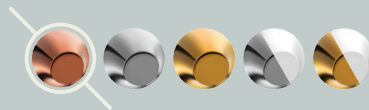

Single Lever

ظرفشویی رایان

Rose Gold | رزگلد

Series
RAYAN