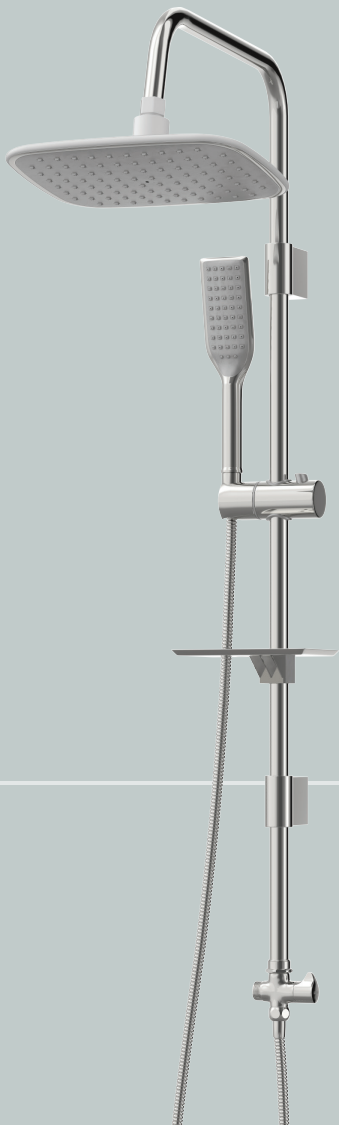

توالت

روشویی

حمام

سردوش سقفی

قابل تعویض با سردوش دیواری

Series
FIDEL

ست کوبین

شیری کروم | Chrome Milky

Built in Faucets

توالت

روشویی

حمام

سردوش سقفی

قابل تعویض با سردوش دیواری

Series
QUEEN

KASFA
FAUCETS

DELTA

Shower Set

عَلَم دوش ونوس

Chrome | کروم

VENOUS

عَلَم دوش مورانو

Shower Set

Matte Chrome | کروم مات

MORANO

Shower Set

عَلَم دوش سورنا

Chrome | کروم

SORENA

عَلَم دوش آتِلا

Shower Set

Chrome | كروم