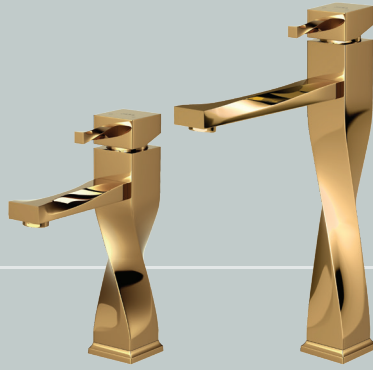

مشکی طلایی

توالت توکیو

مشکی طلایی

Single Lever

روشویی فیلادلفیا

Golden | طلائی

Series
PHILADELPHIA

روشویی فیلادلفیا
طلایی