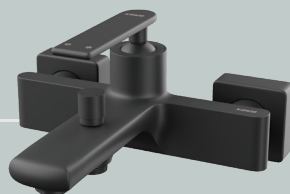

حمام ورسای
طلایی

توالت ورسای
طلایی

Single Lever

ظرفشویی آمازون

Black | مشکی

Series
AMAZON

روشویی آمازون
مشکی

حمام آمازون
مشکی