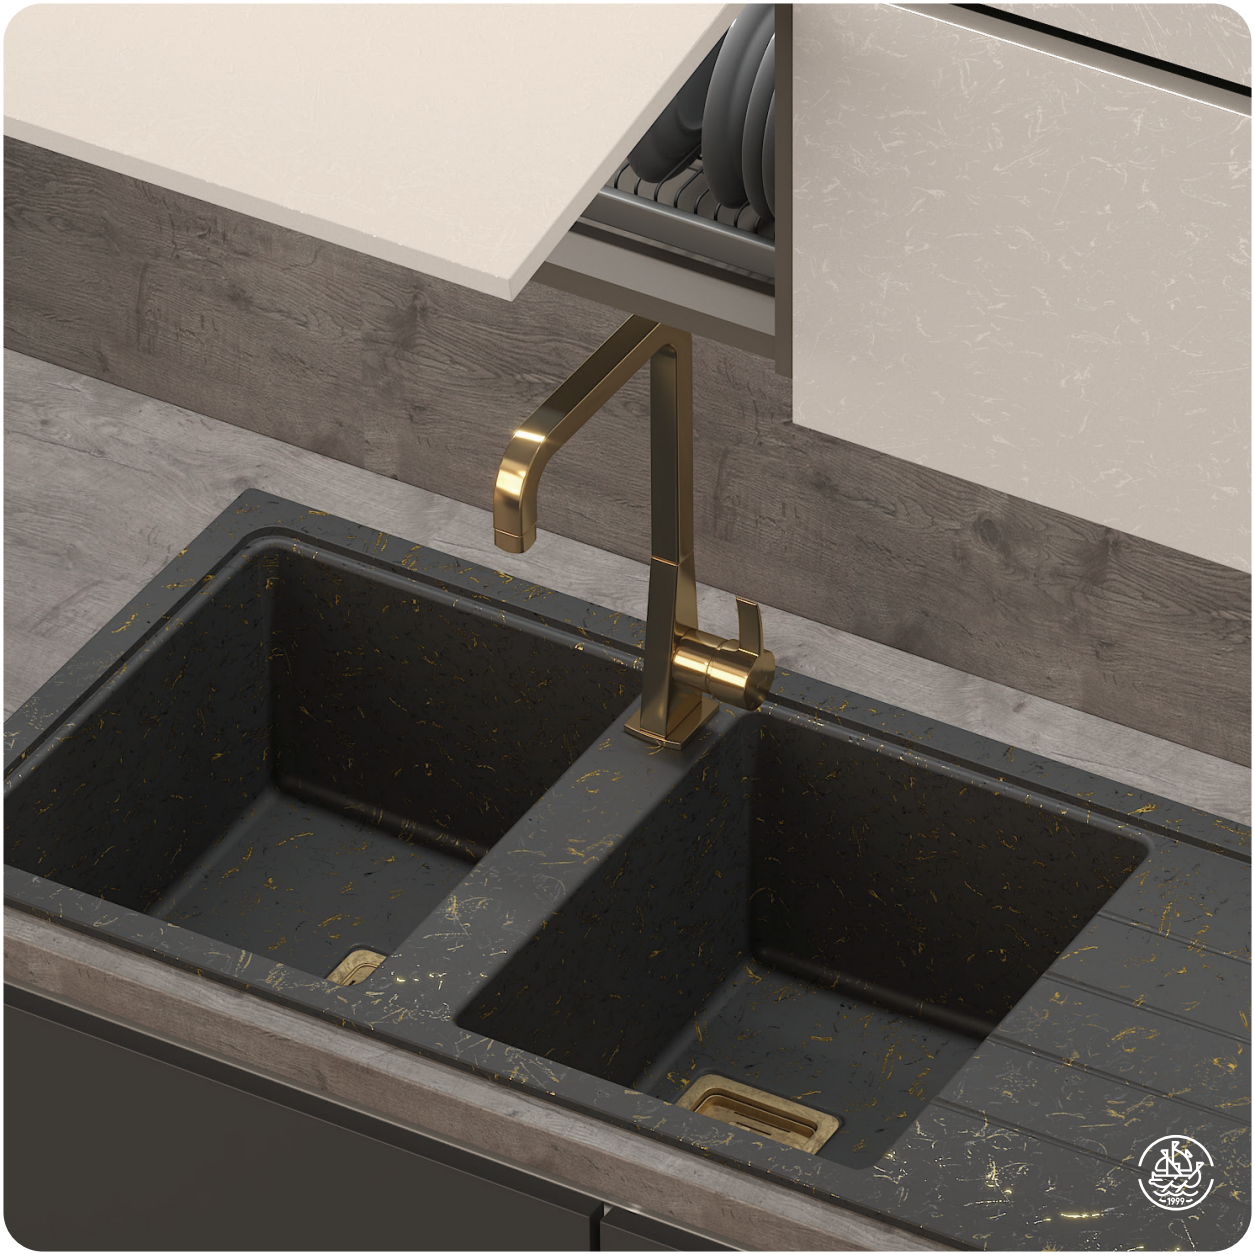

حمام فیورنزو

طلایی

توالت فیورنزو

طلایی

Single Lever

ظرفشویی رابین

Matte Chrome | کروم مات

Series
RABIN