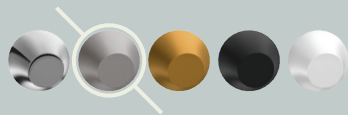

ظرفشویی شاوری آتوسا

Matte Chrome | کروم مات

Pull Down Kitchen

ATOUSA