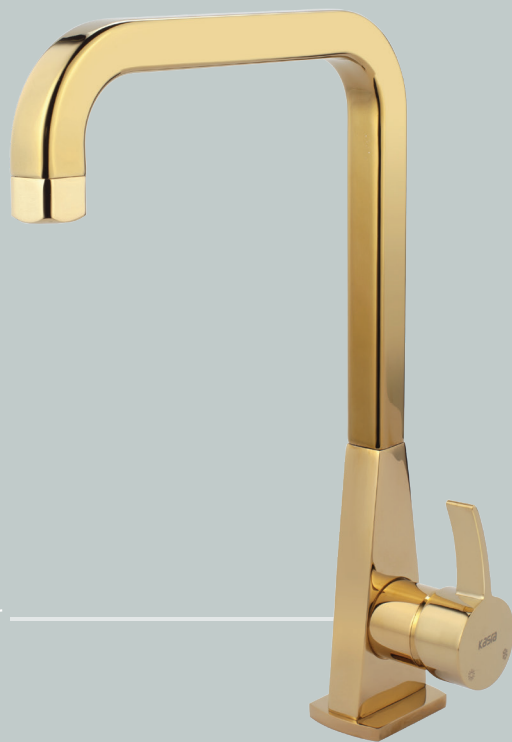

توالت آمازون
مشکی

Single Lever

ظرفشویی کنکورد

Chrome | کروم

Series
CONCORDE

روشویی کنکورد
کروم

حمام کنکورد
کروم

توالت کنکورد
کروم

Single Lever

ظرفشویی دانوب

Matte Gold | طلائی مات

Series
DANOUB

روشویی دانوب

طلایی مات

حمام دانوب

طلایی مات

توالت دانوب

طلایی مات

Single Lever

ظرفشویی فیورنزو

Golden | طلائی

Series
FIORENZO

روشویی فیورنزو

طلایی

حمام فیورنزو

طلایی

توالت فیورنزو

طلایی

Single Lever

ظرفشویی رابین

Matte Chrome | کروم مات

Series
RABIN