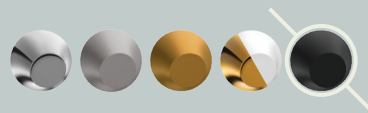

حمام ورسای
طلایی

توالت ورسای
طلایی

Single Lever

ظرفشویی آمازون

Black | مشکی

Series
AMAZON

روشویی آمازون
مشکی

حمام آمازون
مشکی