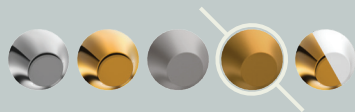

ظرفشویی فنری
دومنظوره جنوا

Purification Kitchen

Matte Gold | طلایی مات

GENOVA