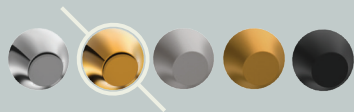

Purification Kitchen

Golden | طلایی

SPOZA

ظرفشویی شآوری
دومنظوره موناکو پلاس

Purification Kitchen

Black | مشکی

MONACO+

Purification Kitchen