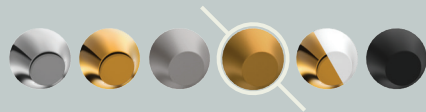

توالت آمازون
مشکی

Single Lever

ظرفشویی کنکورد

Chrome | کروم

Series
CONCORDE

روشویی کنکورد
کروم

حمام کنکورد
کروم

توالت کنکورد
کروم

Single Lever

ظرفشویی دانوب

Matte Gold | طلائی مات

Series
DANOUB

روشویی دانوب

طلایی مات

حمام دانوب

طلایی مات