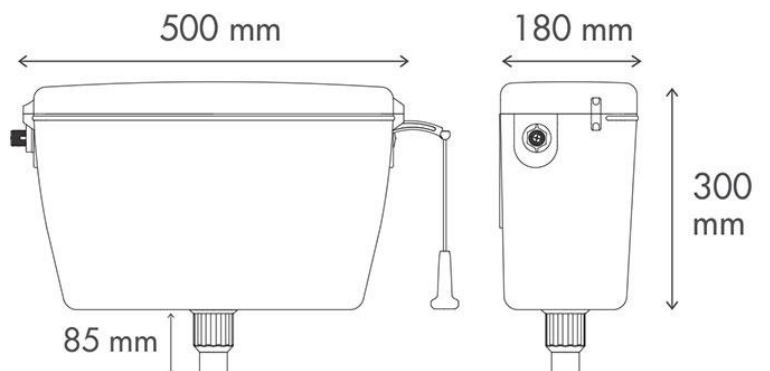

Model Overview

نگاهی به فلاش تانک های روکار

مدل ساحل Sahel

نقشه فنی

مدل لوتوس / اکو Lotus / Eco

نقشه فنی

مدل رویال / پارس Pars / Royal

نقشه فنی