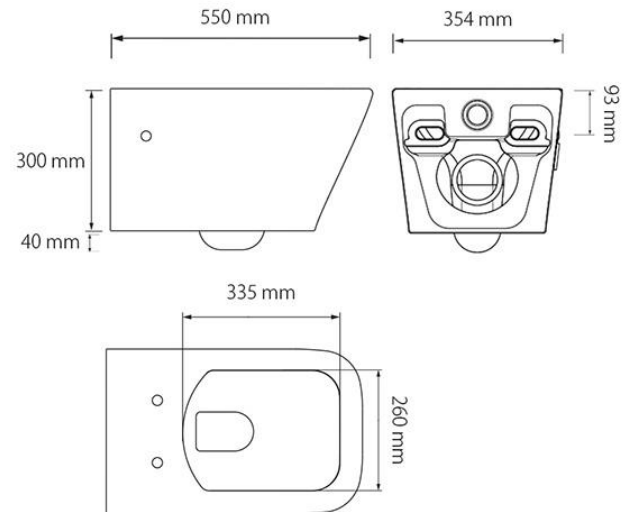

Model Overview

نگاهی به کاسه های والهنگ

Whirlpool