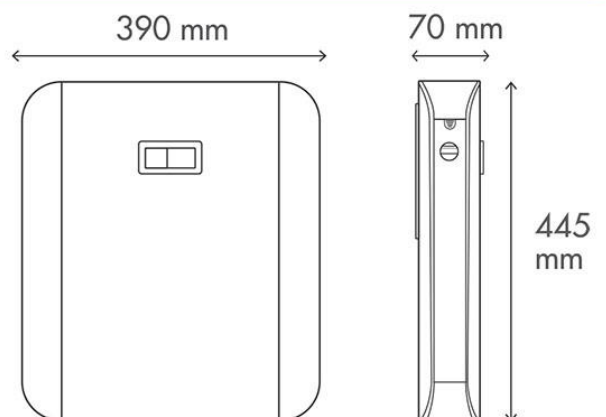

مدل اپال Opal

نقشه فنی