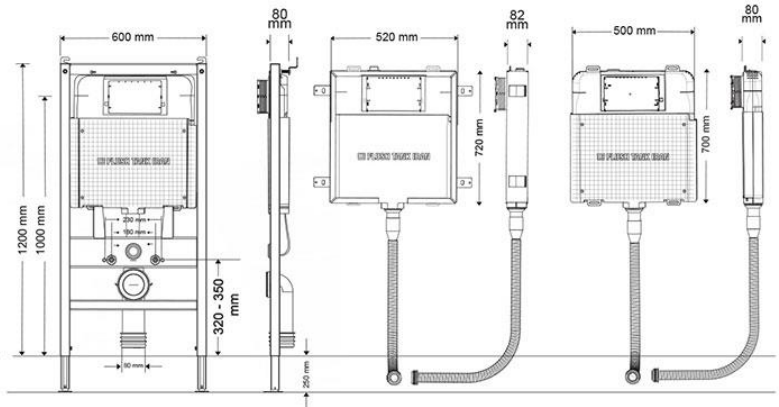

همراه با نیم فریم گالوانیزه

بدون نیم فریم گالوانیزه

مدل چشمی (تاچلس) (والهنگ و کلاسیک) TOUCHLESS

نقشه فنی