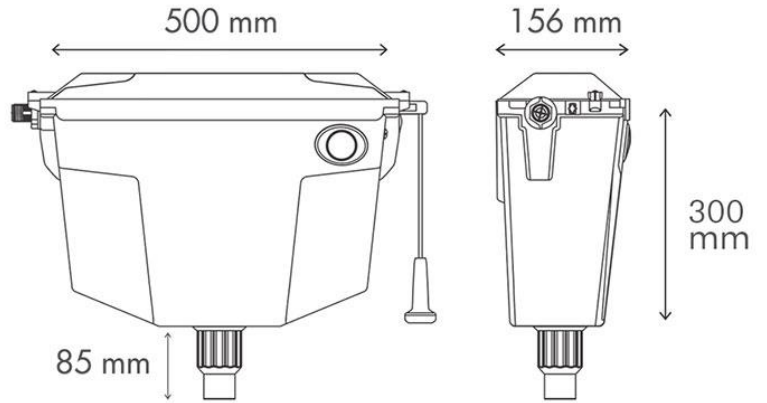

Model Overview

نگاهی به فلاش تانک های روکار

مدل ساحل Sahel

نقشه فنی

مدل لوتوس / اکو Lotus / Eco

نقشه فنی