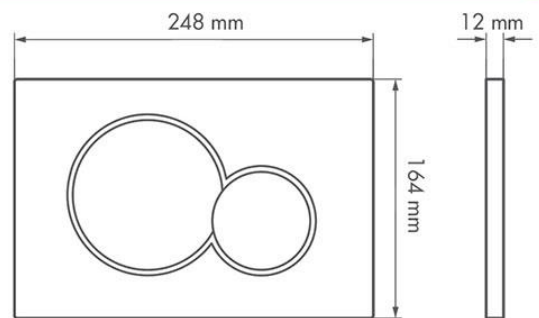

Twin سری تویین

نقشه فنی