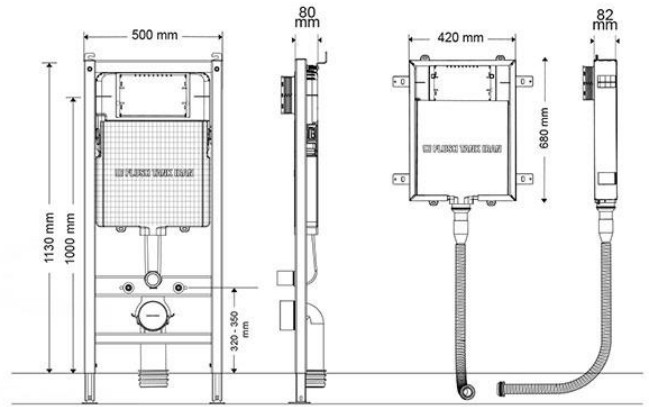

Model Overview

نگاهی به فلاش تانک های توکار

مدل اسمارت اسپیس (والهنگ و کلاسیک) SMART SPACE

نقشه فنی

مدل اینفینیتی (والهنگ و کلاسیک) INFINITY

نقشه فنی