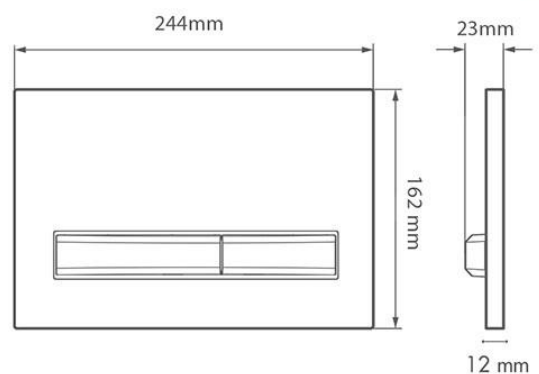

Prime سری پرایم

نقشه فنی