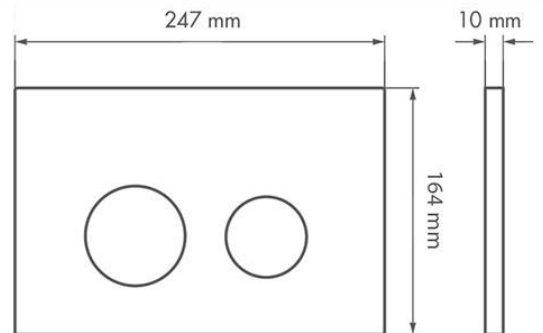

Circular سری گرد

نقشه فنی