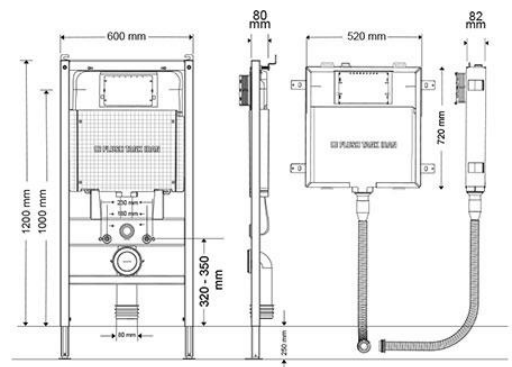

Model Overview

نگاهی به فلاش تانک های توکار

مدل اسمارت اسپیس (والهنگ و کلاسیک) SMART SPACE

نقشه فنی

مدل اینفینیتی (والهنگ و کلاسیک) INFINITY

نقشه فنی

همراه با نیم فریم گالوانیزه

بدون نیم فریم گالوانیزه

مدل چشمی (تاچلس) (والهنگ و کلاسیک) TOUCHLESS

نقشه فنی