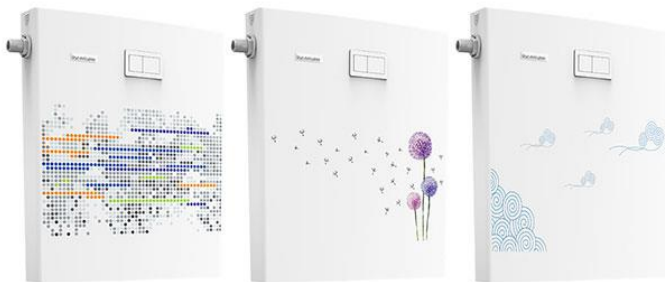

نگاهی به فلاش تانک های روکار

مدل اولترا اسلیم Ultra Slim

نقشه فنی

ماربل گلد

ماربل سیلور

دات

موج

سیلک