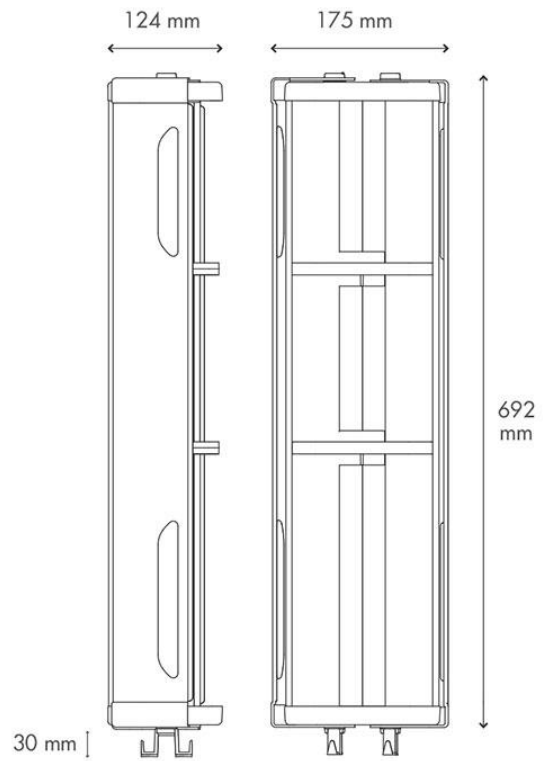

Model Overview

نگاهی به اکسسوری

Shampoo Box شامپو باکس

نقشه فنی

تصویر محصول	قیمت (ریال)	تعداد در کارتن	ابعاد (mm)	نام محصول
	۵,۱۹۰,۰۰۰	-	۷۳۷×۱۹۰×۱۲۴	شامپو پاکس

Flush Plates

لیست قیمت کلیدهای تخلیه توکار

Model Overview