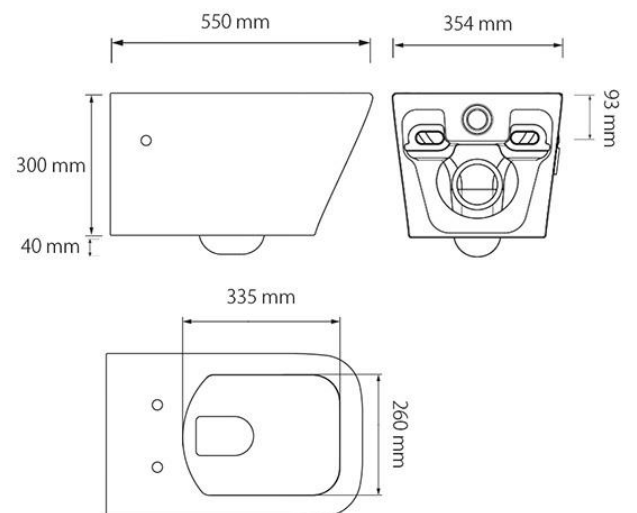

Model Overview

نگاهی به کاسه های والهنگ

Whirlpool

Bermuda