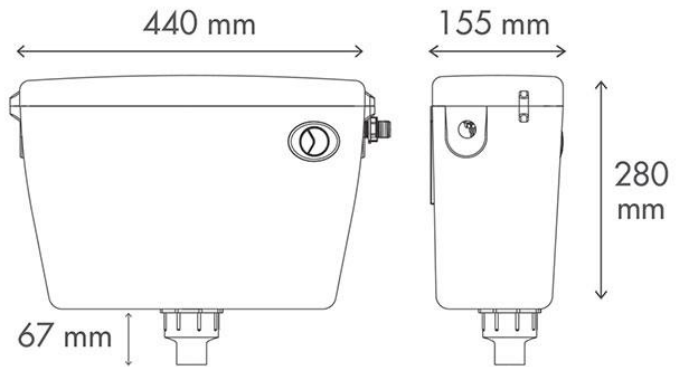

مدل رویال / پارس Pars / Royal

نقشه فنی